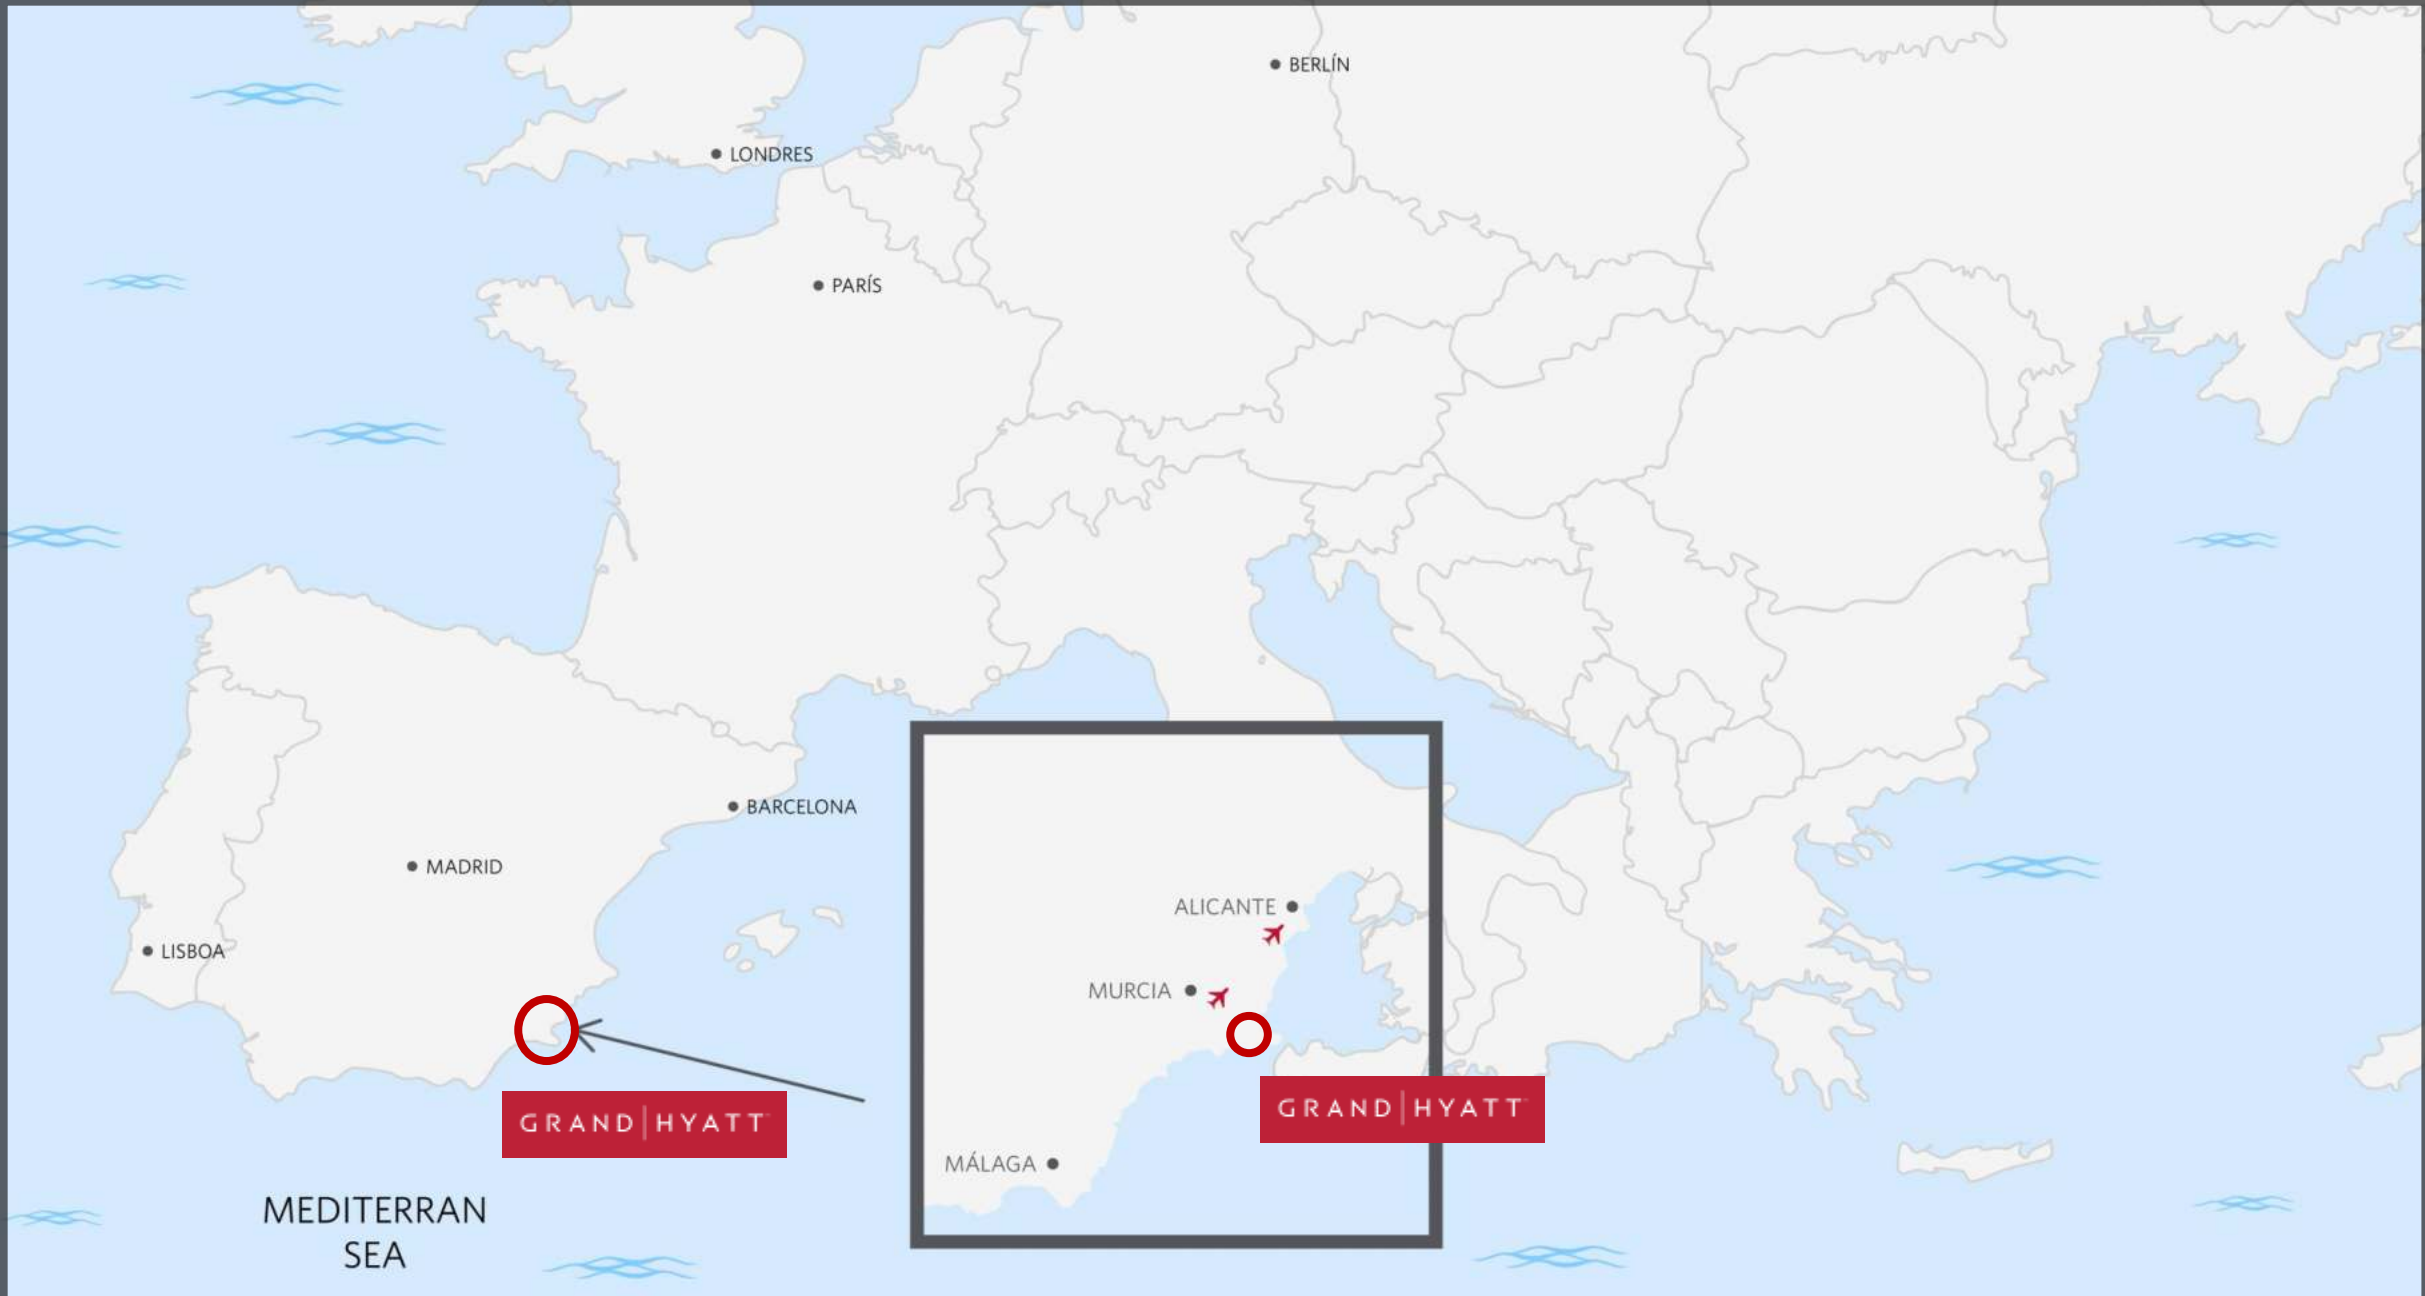

GO

GRAND

GRAND HYATT LA MANGA CLUB GOLF & SPA

GRAND | HYATT

• BERLÍN

• LONDRES

• PARÍS

• BARCELONA

• MADRID

• LISBOA

• ALICANTE

• MURCIA

• MÁLAGA

MEDITERRAN
SEA

GRAND | HYATT

GRAND | HYATT

ESTACIÓN DE TREN MURCIA

El tren de alta velocidad (AVE) de Murcia se encuentra a **45 minutos** en coche del resort. La ruta entre Madrid y Murcia dura dos horas y media.

LOCALIZACIÓN IDEAL

UN RETIRO ACTIVO HOLÍSTICO