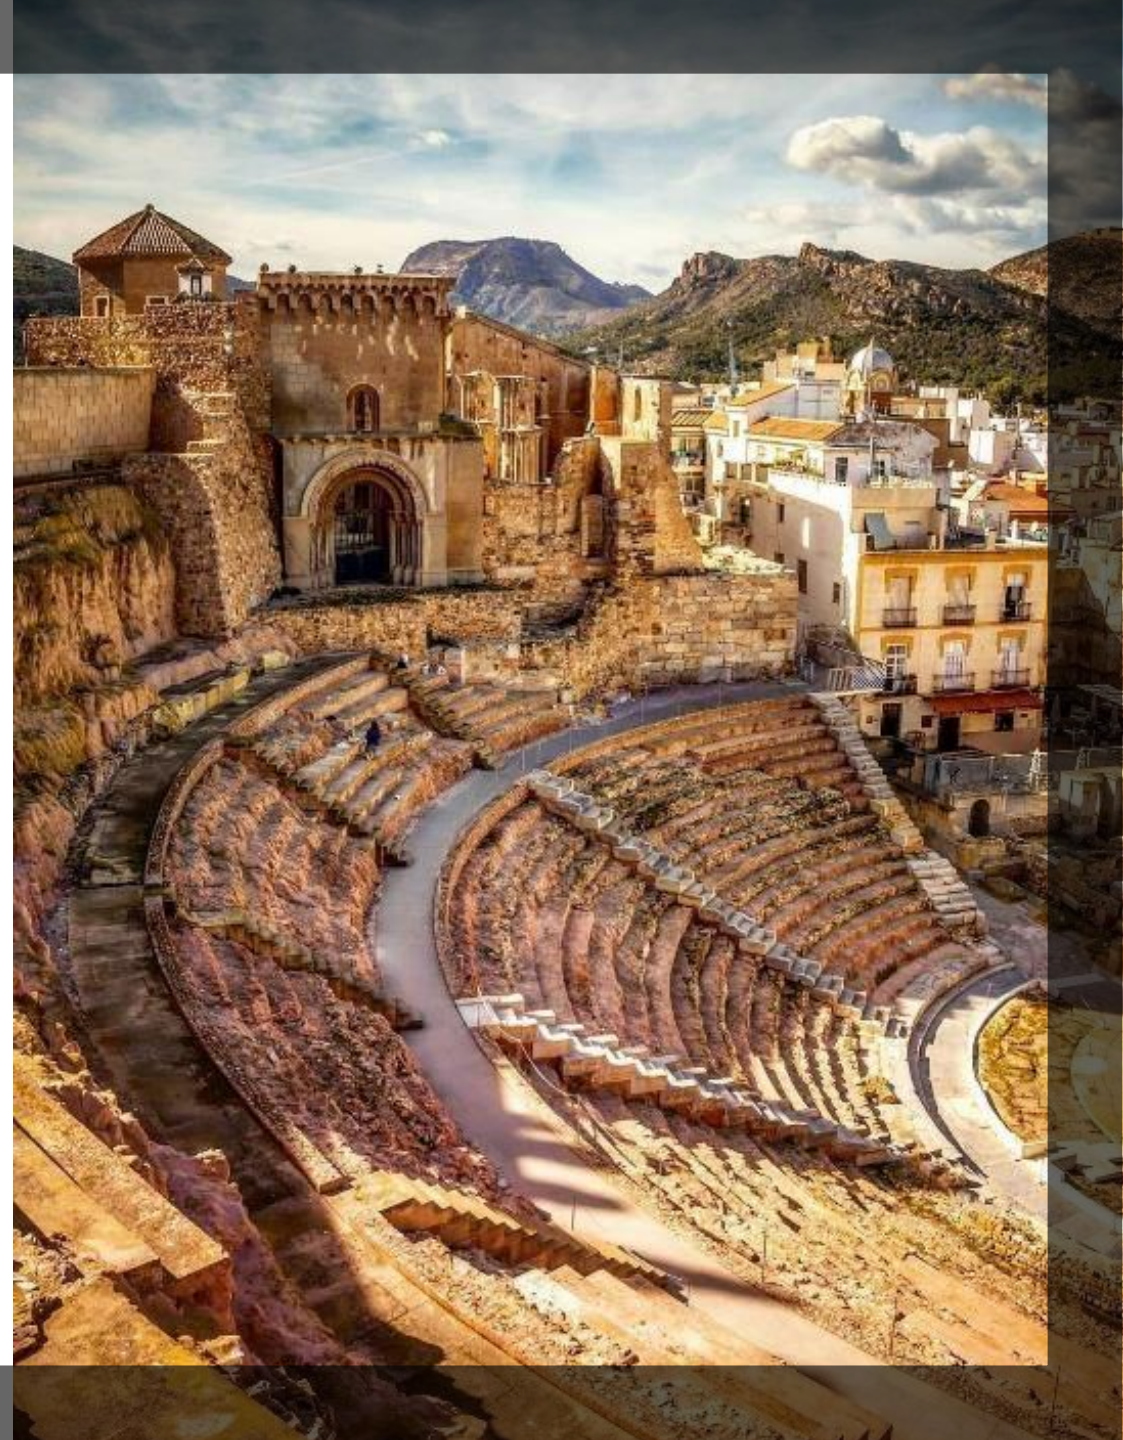

CARTAGENA: CIUDAD MILENARIA

Grand Hyatt La Manga Club Golf & Spa